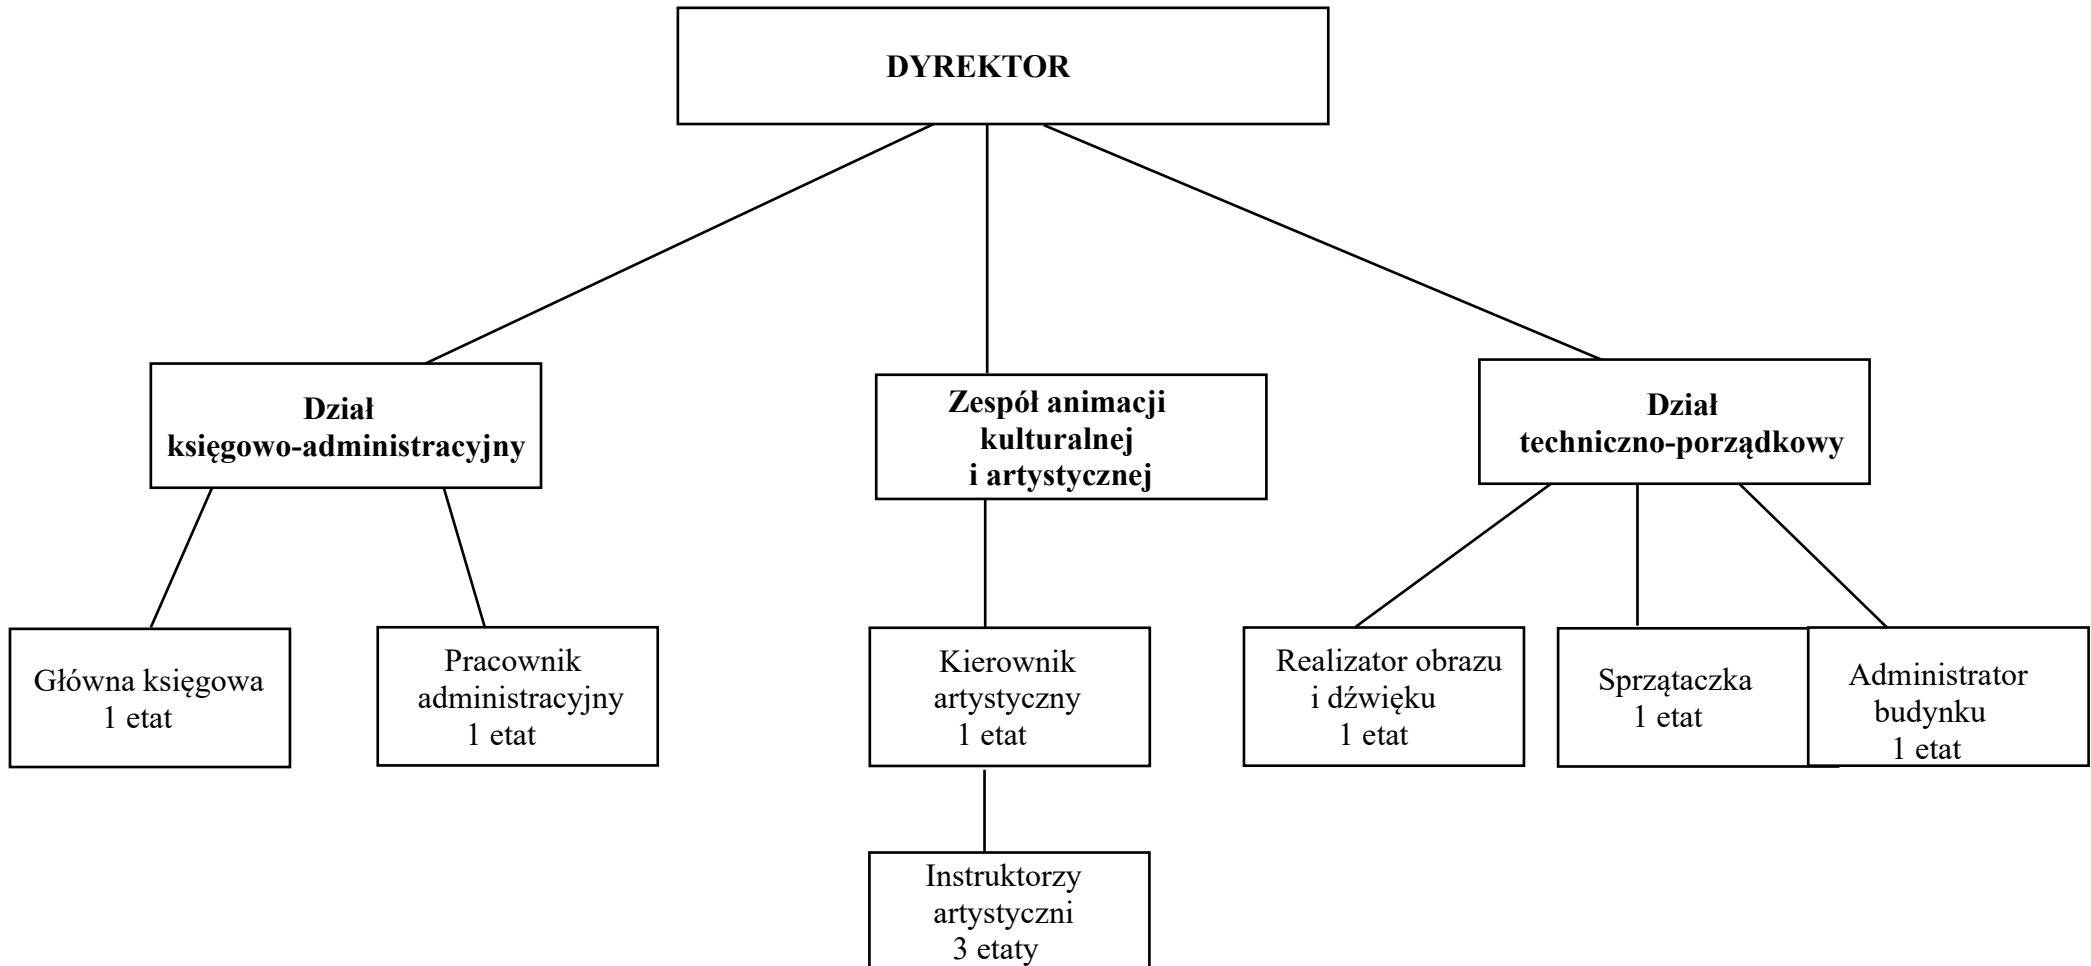

STRUKTURA ORGANIZACYJNA GOK W RZGOWIE

Joanna Papuga - Rakowska
Dyrektor Gminnego Ośrodka Kultury w Rzgowie