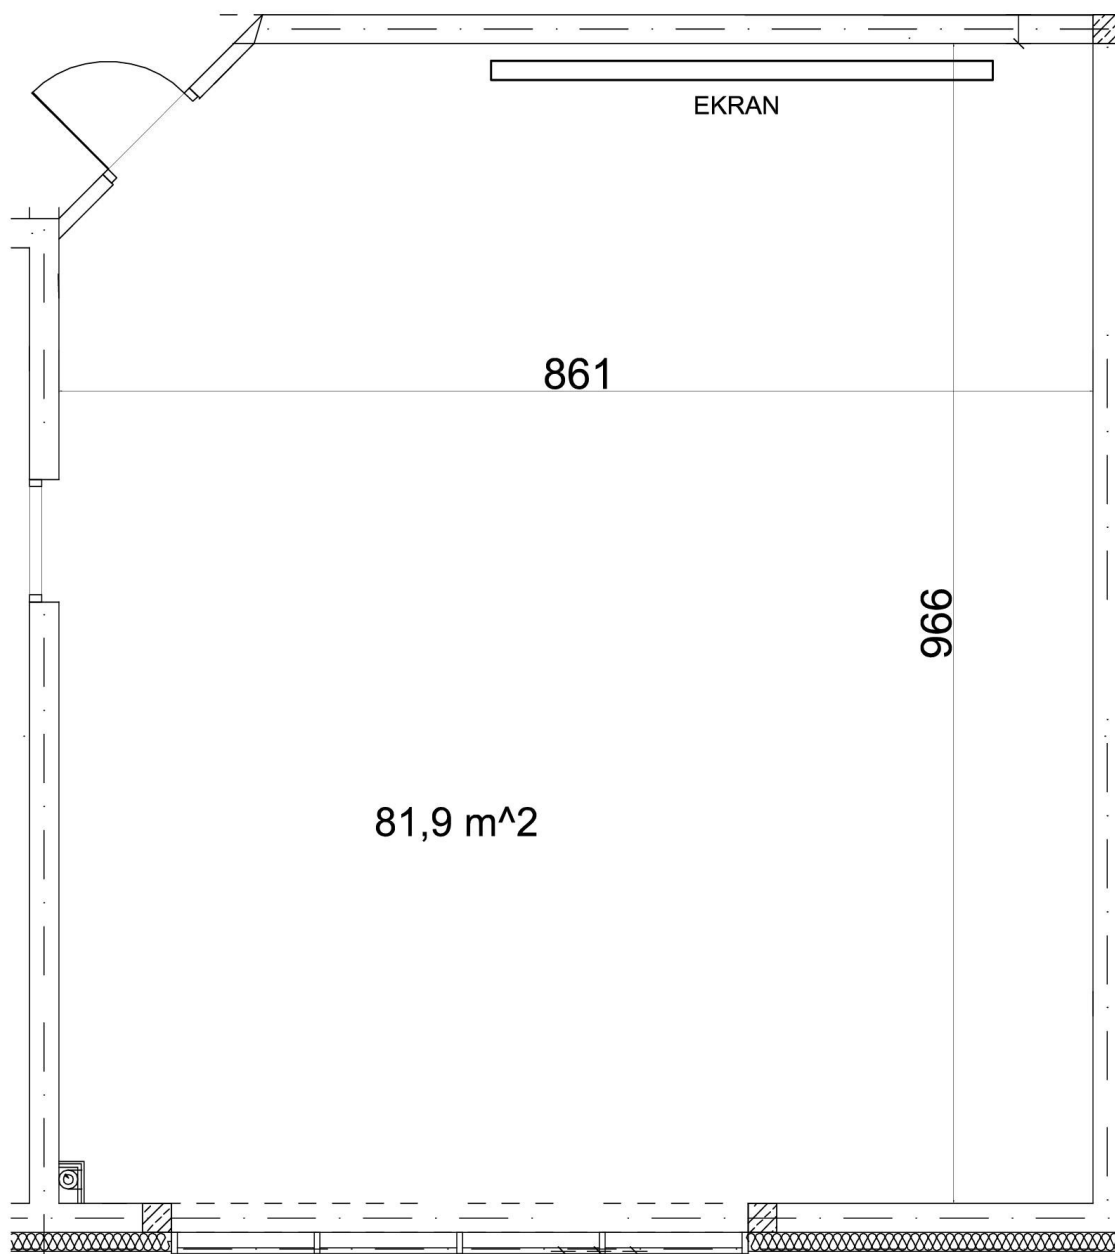

2. Sala konferencyjna:

- wymiary: ok. 966x861, powierzchnia 81,9 m²
- ilość miejsc: dostępnych 14 stołów konferencyjnych (140x70) wraz z krzesłami
- klimatyzacja: tak
- sala wyposażona w projektor Panasonic PT-VZ580EJ i ekran KAUBER Blue Label Tensioned BT 290x181
- zaplecze kuchenne wyposażone w lodówkę, zmywarkę i płytę indukcyjną
- nagłośnienie: brak, jedynie można doposażyć sprzętem z sali widowiskowej

3. Sala taneczna parter:

- wymiary: ok 1013x905, powierzchnia 93 m²
- klimatyzacja: brak
- nagłośnienie: aktywny zestaw nagłośnieniowy, odtwarzacz Denon DN300Z
- sala posiada lustra