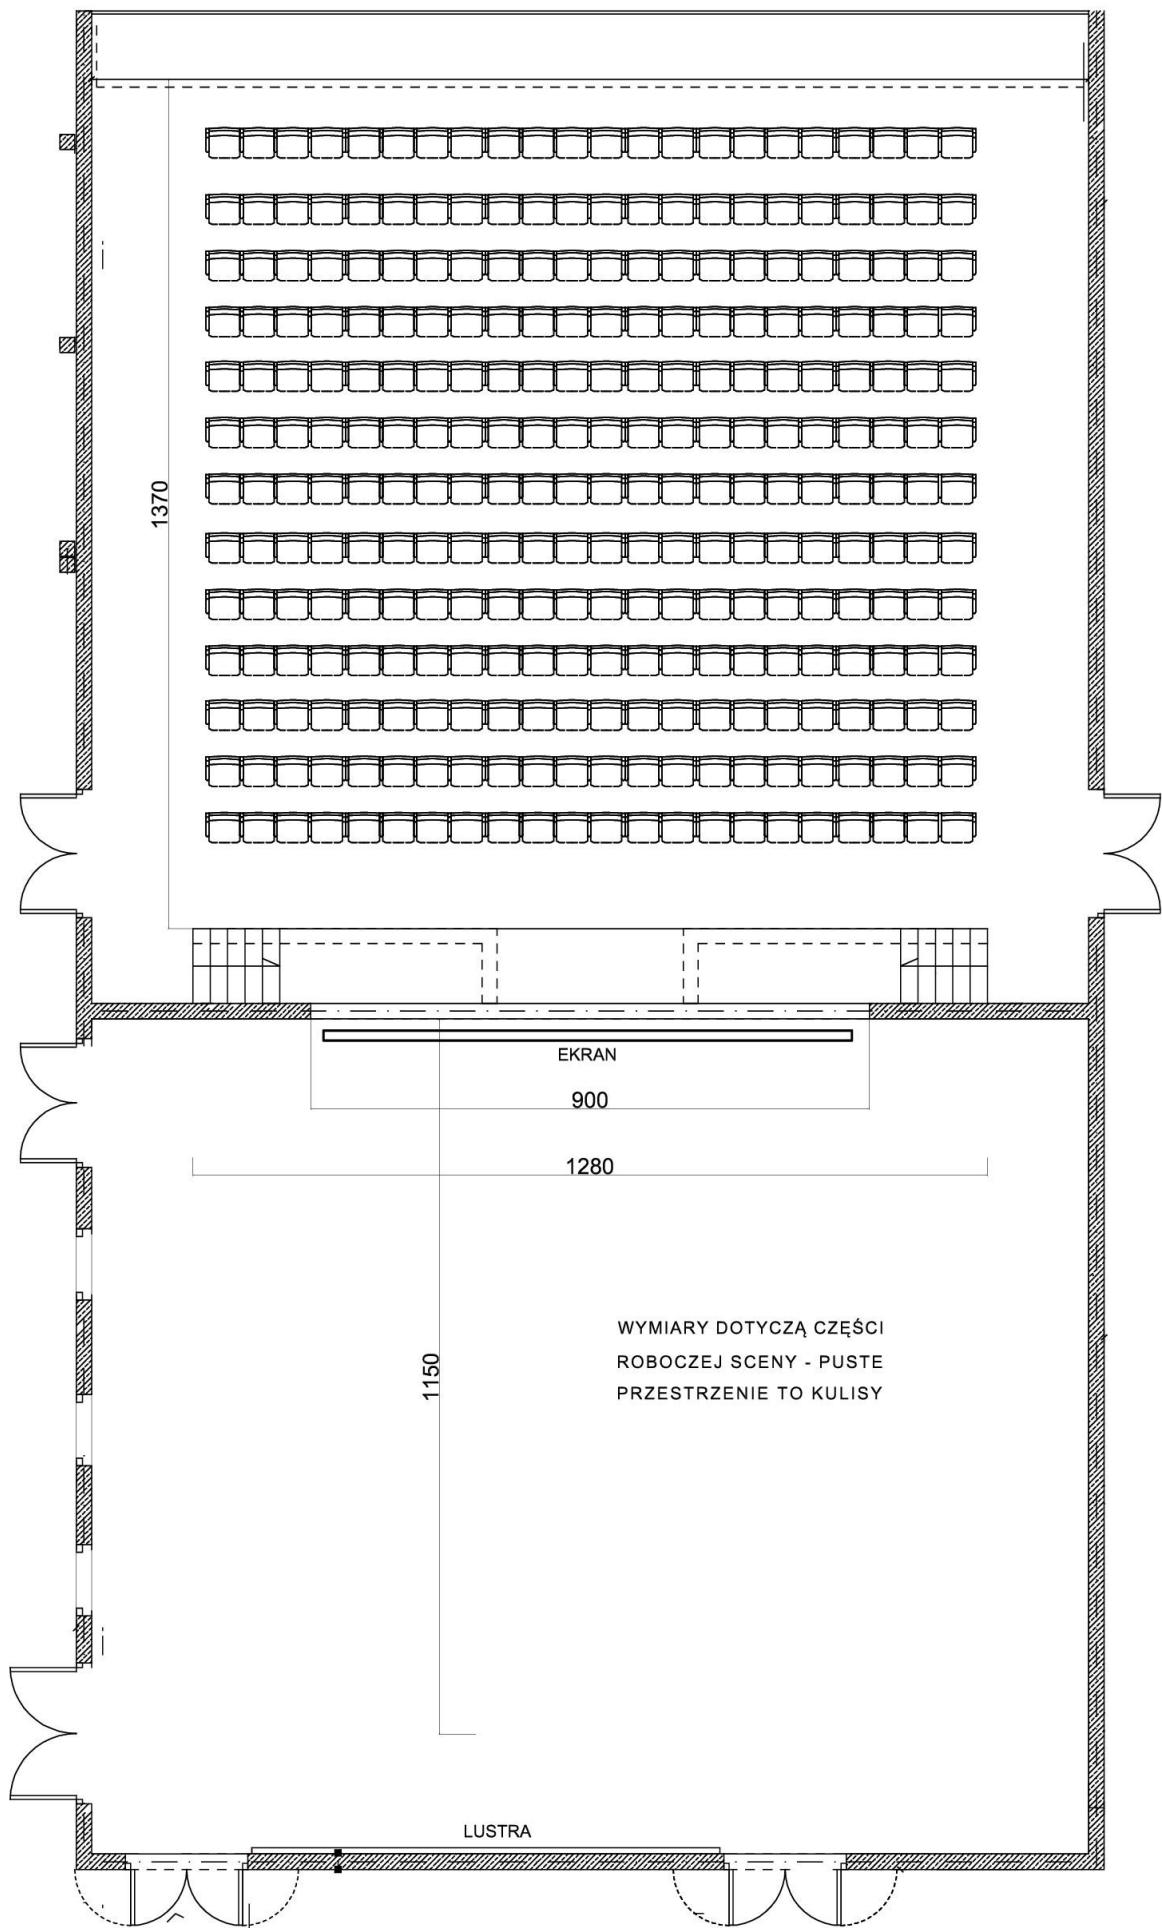

2. Sala konferencyjna:

- wymiary: ok. 966x861, powierzchnia 81,9 m²
- ilość miejsc: dostępnych 14 stołów konferencyjnych (140x70) wraz z krzesłami
- klimatyzacja: tak
- sala wyposażona w projektor Panasonic PT-VZ580EJ i ekran KAUBER Blue Label Tensioned BT 290x181
- zaplecze kuchenne wyposażone w lodówkę, zmywarkę i płytę indukcyjną
- nagłośnienie: brak, jedynie można doposażyć sprzętem z sali widowiskowej

3. Sala taneczna parter:

- wymiary: ok 1013x905, powierzchnia 93 m²
- klimatyzacja: brak
- nagłośnienie: aktywny zestaw nagłośnieniowy, odtwarzacz Denon DN300Z
- sala posiada lustra